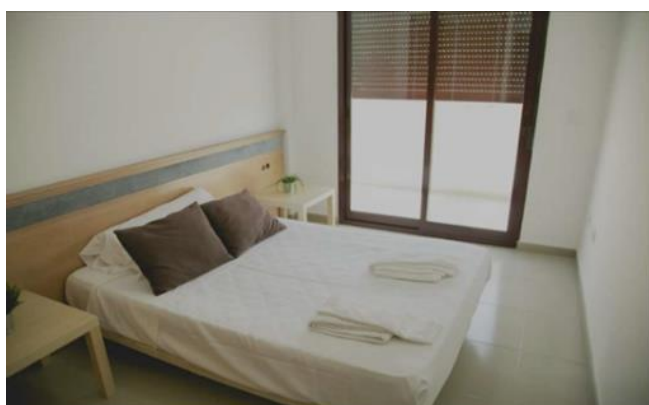

**CARACTERÍSTICAS APARTAMENTOS DE 2 HABITACIONES**

<b>Situación del edificio, bloque o complejo con relación a la playa y centro urbano.</b>	Aptos Bee Free. Situados en la localidad de Isla Plana a 550 m. de la playa y a unos 4 km. de Puerto Mazarrón. Todo tipo de servicios en los alrededores.		
<b>Distancia a la playa</b>	De 401 a 600 m.	<b>Ropa de cama</b>	1 juego por cama
<b>Ropa de mesa</b>	1 juego	<b>Piscina</b>	SÍ
<b>Ropa de baño</b>	1 juego	<b>Pista deportiva</b>	NO
<b>Ropa de cocina</b>	NO DISPONIBLE	<b>Área de juegos</b>	NO
<b>Limpieza y cambio</b>	Semanal	<b>Wifi en apartamento</b>	NO
<b>Nº plazas en cama</b>	4 plazas	<b>Aire Acondicionado</b>	SALÓN
<b>Dormitorios</b>	2	<b>Nº de baños</b>	2
<b>Cocina</b>	VITROCERÁMICA	<b>Nº sofá-cama</b>	2
<b>Secador Pelo</b>	NO	<b>Nº de aseos</b>	1
<b>Lavavajillas</b>	NO	<b>Menaje</b>	5 PLAZAS
<b>Calefacción</b>	SÍ	<b>Horno</b>	NO
<b>TV 32" o más</b>	SÍ	<b>Fianza</b>	SÍ
<b>Secadora</b>	NO	<b>Plancha</b>	SÍ
<b>Cafetera</b>	ITALIANA	<b>Lavadora</b>	SÍ
<b>Microondas</b>	SÍ	<b>Tostador</b>	SÍ
<b>Ducha/Bañera</b>	BAÑERA	<b>Batidora</b>	NO
<b>Opción cuna</b>	NO DISPONIBLE	<b>Opción cama</b>	NO DISPONIBLE
<b>Terraza</b>	SÍ	<b>Ascensor</b>	NO
<b>Mascotas</b>	SÍ	<b>Estado exterior</b>	BUENO
<b>Parking reservado</b>	NO	<b>Estado interior</b>	BUENO
<b>Parking sin reserva</b>	SÍ	<b>Estado mobiliario</b>	BUENO
<b>Accesibilidad</b>	NO		
<b>Otro equipamiento</b>			
<b>Observaciones</b>	Limpieza a la entrada y cambio de ropa semanal. Fianza: 150,00€ Admite mascotas bajo petición 10€/noche. Plaza de aparcamiento sin asignar.		